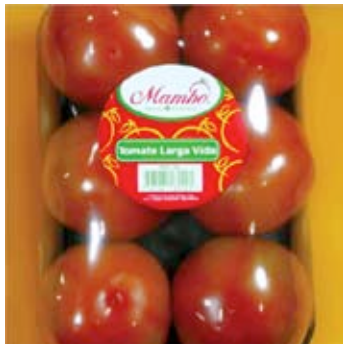

Tomate de Árbol X 1 kilo

Tomate de Mesa X 1 kilo

Tomate Selecto X 1 kilo

Cebolla Larga X 300 grs.

Maíz Dulce en bolsa X 600 grs.

Ajo Selecto X 180 y 450 grs.

Mango Tomy en malla X 2 kilos

Limón Tahití X 1 y 2 kilos

Cebolla Roja X 1 y 2 kilos

Naranja Tangelo X 3 kilos

Naranja Valencia X 3 y 6 kilos

Maíz Dulce en bandeja
X 600 grs.

Tomate Larga Vida en bandeja
X 1 kilo

Productos Santa Isabel® *Saludable!*

Lulo en bandeja x 800 grs.

Tomate Milano en bandeja x 1 kg.

Uva Red Globe en bandeja

Uva Verde en bandeja

Col en bolsa

Coliflor en bolsa

Lechugas en bolsa

Repollos en bolsa